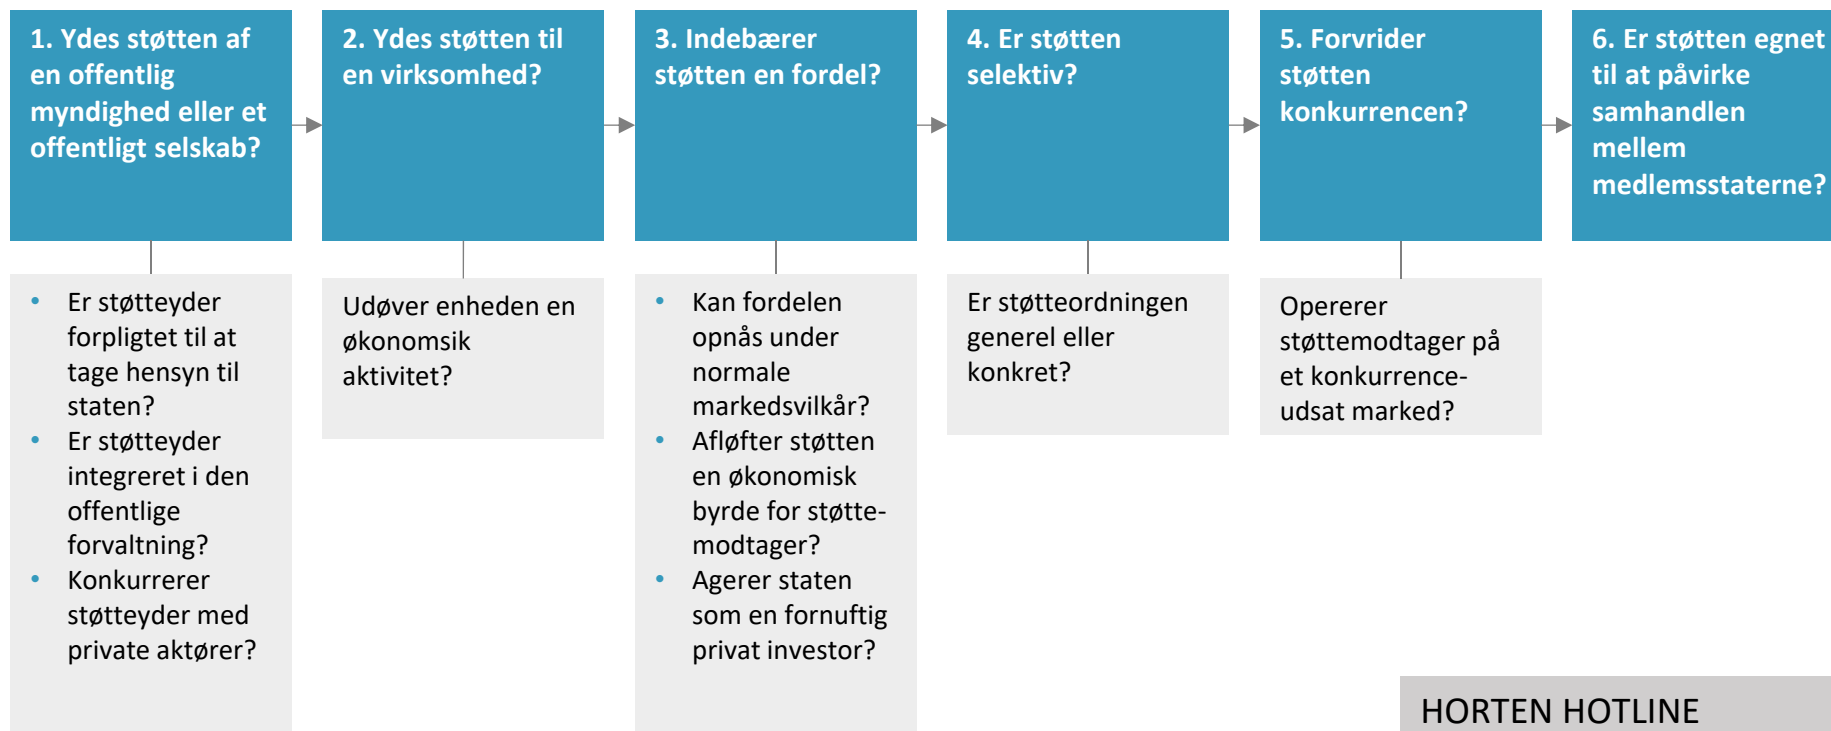

# FLOWCHART STATSSTØTTERET

ER JERES PROJEKT STØTTEBERETTIGET?

**HORTEN HOTLINE**  
 Har du et statsstøtteretligt spørgsmål, som du ønsker at drøfte med os, er du altid velkommen til at ringe på **3334 4422**  
 Hotlinen er åben 24 timer i døgnet.